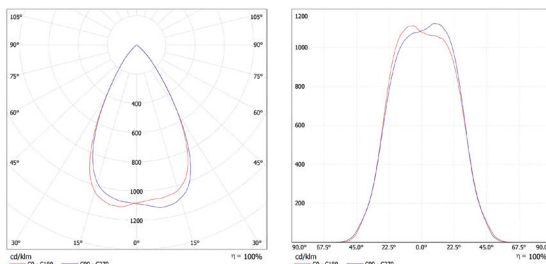

Photometric Data

CRI	80
Luminous Efficacy	125lm/W
Beam Angle	24°(24)/ 36°(36)/ 60°(60)
Operating Temp.	-20°C-+50°

24° 3000K

36° 3000K

60° 3000K

Order Code Example

Artnumber	Finish	Beam Angle	Color Temp
WL111065	WH(02)	60°(60)	3000K(30)
WL111065.02.60.30			