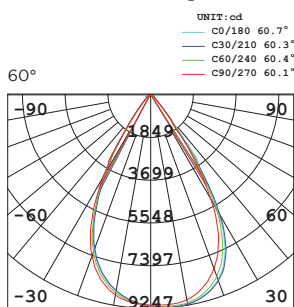

Photometric Data

CRI	80
Luminous Efficacy	130lm/W
Beam Angle	40°(40)/ 90°(90)/ 30°x70°(A32)/125°x25°(A33)/ 150°x70°(A34)/ 120°(120)
Operating Temp.	-30°C~+50°

Photometric Light Distribution

Order Code Example

Artnumber	Finish	Beam Angle	Color Temp
WL441020	SLV(08)	60°(60)	3000K(30)
WL441020.08.60.30			